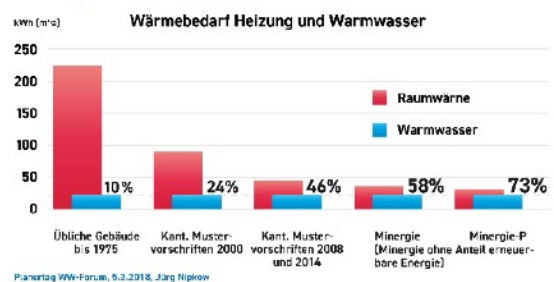

Einfach und clever Klima schützen

Im Rahmen der Aktion «Ihr Handgriff spart» will die Energiestadt Zermatt den Ausstoss von CO₂ reduzieren sowie bei Privathaushalten und Beherbergungsbetrieben mithelfen, Energie, Wasser und damit Geld einzusparen. Meist wird ein sparsamer Umgang von Ressourcen mit Einschränkungen und Mühen gleichgesetzt, doch die Aktion soll für einmal einen Weg ohne Verzicht und ohne Verhaltensänderung aufzeigen. Klein und Gross werden gleichermaßen unterstützt, einfach und clever die Umwelt zu schonen und dabei gleichzeitig zu sparen.

Informationen zum Förderprogramm finden Sie unter www.sinum.ch/warmwasser

Für das Klima, die Energieeffizienz und das Portemonnaie eine gute Sache

Der Energieverbrauch für die Aufbereitung von Warmwasser verursacht grosse Kosten. Durch den Einsatz von wassersparenden Duschbrausen kann der Wasserverbrauch ohne Komforteinbusse um bis zu 50% gesenkt werden.

So kann z.B. ein durchschnittlicher Haushalt jährlich rund 800 kWh Energie einsparen. Wird das Warmwasser mit Strom erzeugt, entspricht die Reduktion rund dem fünffachen Stromverbrauch eines modernen Kühlschranks der Effizienzklasse A+++ . Erfolgt die Aufbereitung mit Gas oder Heizöl werden rund 200 kg CO₂-Emissionen vermieden.

Energie für Warmwasser Bedeutung zunehmend